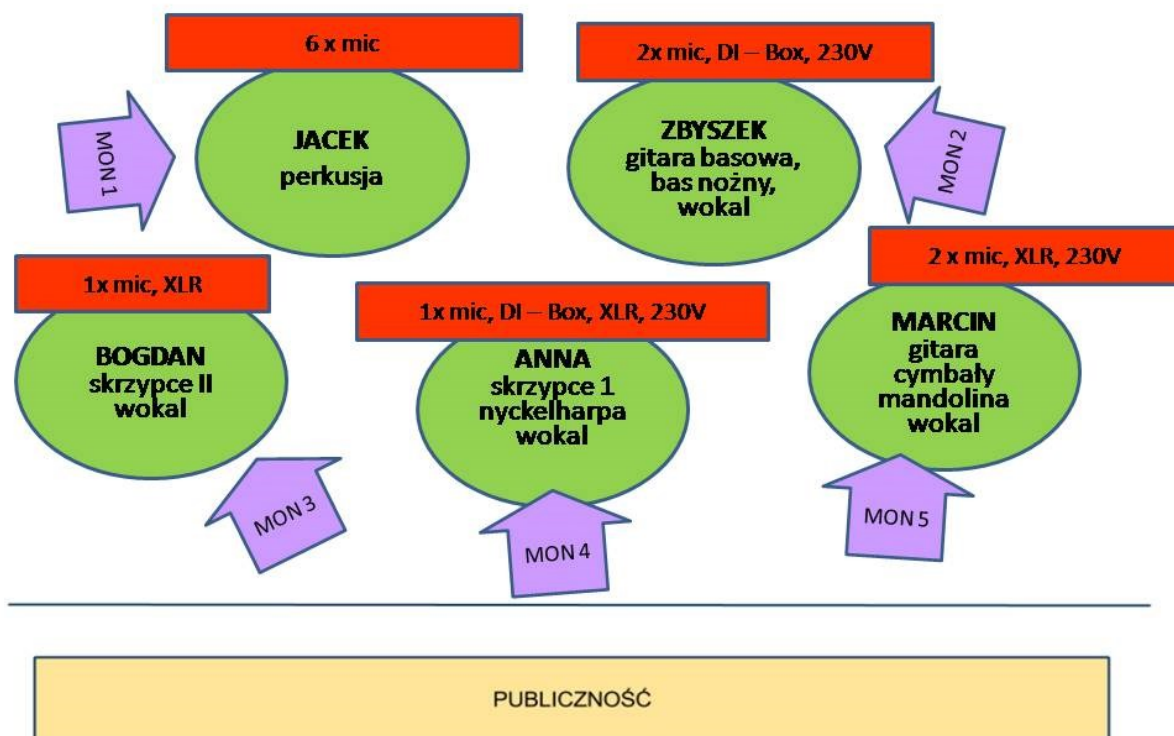

# Orkiestra św. Mikołaja

## Input list

kanal FOH	kanal MON	Instrument	Mikrofon	Dynamika
1.	1.	Bass Drum	Shure Beta 52A, AKG D112	gate, comp
2.	2.	Werbel	Shure SM57/ Sennheiser e904	comp
3.	3.	HiHat	Shure SM57/Rode NT5	
4.	4.	Floor Tom	Shure SM57/ Sennheiser e904	gate
5.	5.	OH L	Shure SM81/AKG c535 EB	
6.	6.	OH L	OH L	
7.	7.	Gitara Basowa	Shure SM57/ Sennheiser e904	
8.	8.	Bas nożny	DI-Box aktywny	
9.	9.	Skrzypce II (Bogdan)	ATM350 (własny)	
10.	10.	Skrzypce I (Ania)	DI-Box aktywny	
11.	11.	Nyckelharpa	ATM350 (własny)	
12.	12.	Gitara	XLR	
13.	13.	Cymbały/Mandolina	Shure SM57	
14.	14.	Voc Bogdan	Shure SM58	comp
15.	15.	Voc Zbyszek	Shure SM58	comp
16.	16.	Voc Ania	Shure SM58	comp
17.	17.	Voc Marcin	Shure SM58	comp
dow.	dow.	Talkback	najlepiej z wyłącznikiem :)	
ST 1		Reverb 1 return	Hall do Voc	
ST 2		Reverb 2 return	Plate/Hall do Instr	
ST 3		TAP DELAY return	ping-pong lub mono do Voc	
dow.		Player		